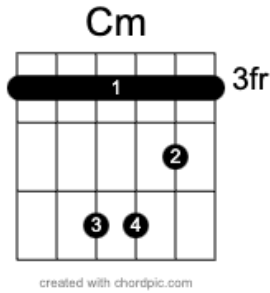

# נשמה יקרה/ אלון עדר ולהקה

מילים: רן דרום  
לחן: אלון עדר, נדב הולנדר, רן דרום

| C E | | Am E |

נשמה יקרה תמיד אותך אני רואה

| G Em | | Dm Em |

כשאני עוצם את העיניים

| C E | | Am E |

ואת לי אהבה ואת הכאוס והזמן

| G Em | | Dm Em |

ובסוף הדרכים תהיי לי בית

E Am E Am

לעד, לעד, לעד, לעד

A A G Cm

לעד, לעד, אוו... או או או

| C E | | Am E |

הכי נמוך וגם הכי גבוה שאפשר,